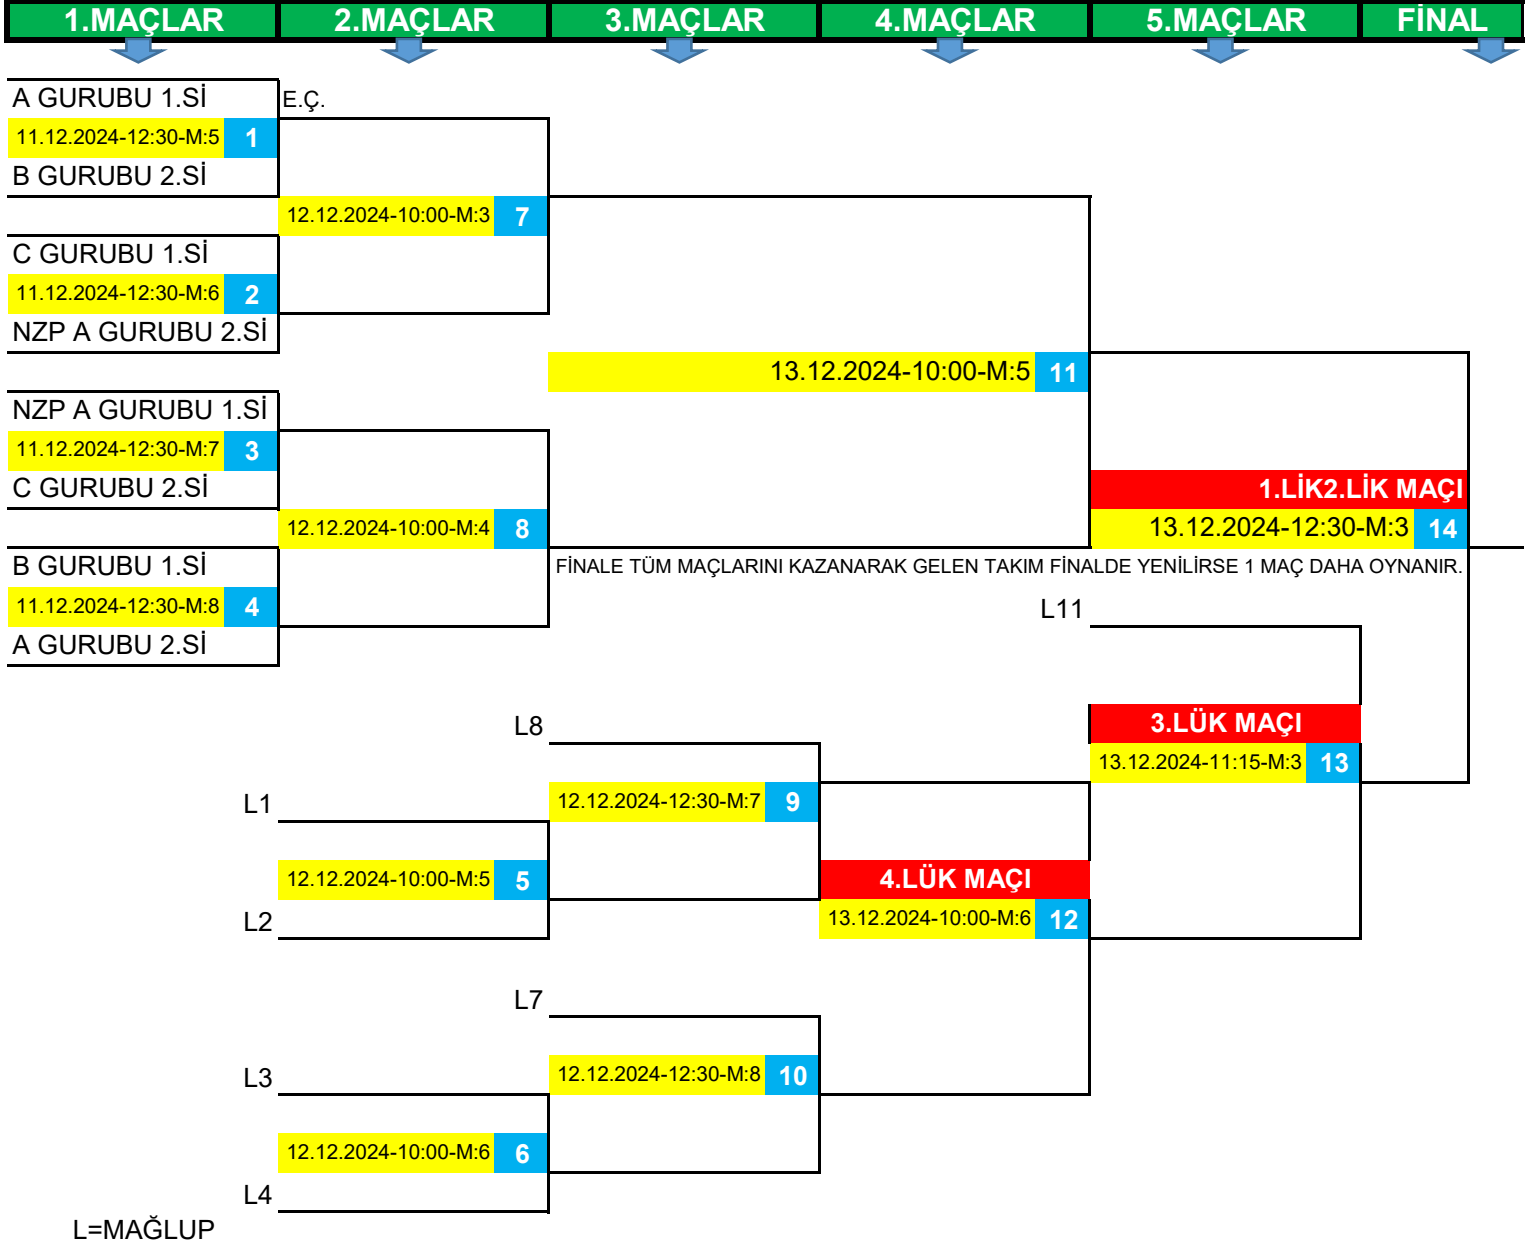

2024-2025 OKUL SPORLARI GENÇLER(A) KIZLAR
MASA TENİSİ(ULUSAL/MAHALLİ) İL BİRİNCİLİĞİ FİKSTÜRÜ

E.Ç.

| A GRUBU | |
|---------|-----------------------------|
| 1- | BAHÇELER AL |
| 2- | Ö. GAZİANTEP OSB MTAL |
| 3- | B.DÜNDAR TAŞER MTAL-ÇEKİLDİ |
| 4- | ŞEHİTKAMİL AL |

2024-2025 MASA TENİSİ GENÇLER(A) KIZLAR(ULUSAL/MAHALLİ) 8 Lİ ÇİFT ELEME FİKSTÜRÜ

MÜSABAKALAR HASAN KALYONCU ÜNV. GAZİKENT SPOR SALONUNDA OYNANACAKTIR.

www.gaziantep.gsb.gov.tr Facebook/Okul Sporları Gaziantep Telegram/OKUL SPORLARI GAZİANTEP